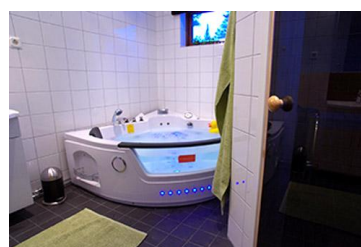

SweTub - Hurricane

Dimensioner: 157*157*66cm.

Material: ABS

2 personer

EI: 230V, 10A

1.5 HP vattenpump till 12 munstycken

0.25 HP pump till 8 luftmunstycken med på/av kontroll

2st munstycken - akupunktur

Kontrollpanel med radio

3st undervattenslampor LED

Amerikanskt vattenfall

Multifunktionell handhållen dusch

Ozongenerator

2st högtalare

2st kuddar

Värmare 1.5kW

Pris 13'900kr